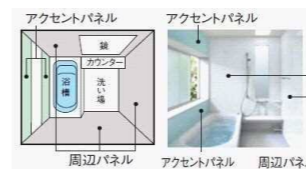

システムバスルーム サザナ カラーバリエーション

TOTO

壁柄:アクセントプラン

壁の正面か浴槽横の一面に個性的なパネルを使い、
表情豊かな楽しい空間に

※アクセントパネルの位置は、正面または浴槽横からお選びいただけます。

■正面アクセントプラン

■浴槽横アクセントプラン

アクセントパネル

プレミアムグレード

ハイグレードII

ハイグレードI

ベーシックグレード

周辺パネル

ハイグレードII

ソルホワイト(鏡面)

スレンダーベージュ(鏡面)