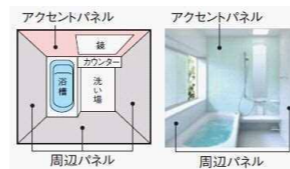

システムバスルーム サザナ カラーバリエーション

TOTO

壁柄:アクセントプラン

壁の正面か浴槽横の一面に個性的なパネルを使い、
表情豊かな楽しい空間に

※アクセントパネルの位置は、正面または浴槽横からお選びいただけます。

■正面アクセントプラン

■浴槽横アクセントプラン

アクセントパネル

プレミアムグレード

ハイグレードII

ハイグレードI

ベーシックグレード

周辺パネル

ハイグレードII

ソルホワイト(鏡面)

スレンダーベージュ(鏡面)