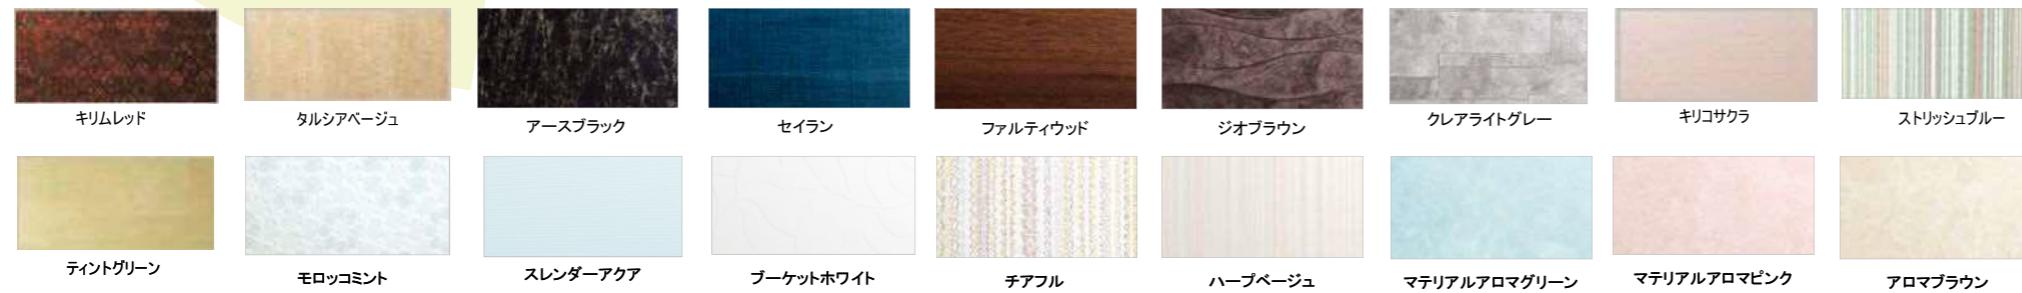

システムバスルーム サザナ カラーバリエーション

TOTO

壁柄:アクセントプラン

壁の正面か浴槽横の一面に個性的なパネルを使い、
表情豊かな楽しい空間に

※アクセントパネルの位置は、正面または浴槽横からお選びいただけます。

■正面アクセントプラン

■浴槽横アクセントプラン

アクセントパネル

プレミアムグレード

ハイグレードII

ハイグレードI

ベーシックグレード

周辺パネル

ハイグレードII

ソルホワイト(鏡面)

スレンダーベージュ(鏡面)

スレンダーホワイト(鏡面)

アロマプレーンホワイト(鏡面)

お掃除ラクラクカウンター

ホワイト

ブラック

ベージュ

木目ホワイト

木目ブラウン

床:ほっかり床

ほっかり床(タイル調)

ホワイト(タイル調) ベージュ(タイル調) ライトグレー(タイル調) パールブルー(タイル調) ブラック(タイル調) ブラウン(タイル調)

ほっかり床(石目)

ホワイト(石目) ベージュ(石目) ライトグレー(石目) ダークグレー(石目)

ほっかり床

ホワイト ベージュ ライトグレー ダークグレー

●商品は印刷のため実際の色とは多少異なっております。●商品によっては、改良などにより仕様、寸法、カラーなどに変更が生じる場合がございます。●本紙掲載の写真はイメージとなります。ご発注の際は改めて、お見積り・カタログにて確認の程お願いいたします。