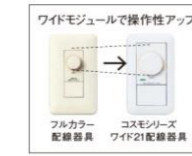

防雨型

スイッチ

押しやすい。

軽く押すだけ。
操作面が大きいので、小さなお子さまでも上手に使えます。指先をケガれていても、両手がふさがっていても、手のひらや肘で軽く押すだけでON・OFFできます。

暗闇でもすぐわかる。
緑のランプが点灯し、暗闇でもスイッチの位置がわかります。

操作しやすい。

軽快な操作感。
スライドカム機構で、軽いプッシュON、プッシュOFFが可能になりました。

「つまみ」もワイド設計。
指先に力が入りにくくなった高齢者の方でも、ストレスなく使えます。