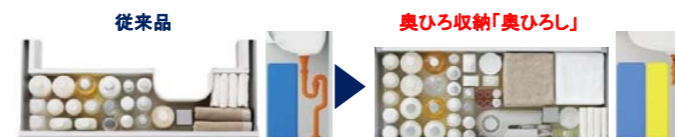

2パターンの切り替えができる吐水

シャワー吐水 ソフト(泡まつ)吐水

水滴の空気を含ませることで、一粒一粒を大粒化。少ない水でもしっかり洗えて節水できます。

■らくポイヘアキャッチャー

ゴミをキャッチする受け皿をサッと取り出して、簡単にポイッと捨てられます。お掃除がグンとラクに♪

POINT 02 しっかり収納

■片引き出しタイプの収納イメージ

奥ひろ収納
奥ひろし

収納量が大幅にアップする独自のキャビネット。奥ひろ収納「奥ひろし」

■三面鏡(蛍光灯・エコミラー有り)

手元に引き出せ、左右どちらからでも開閉できる便利な両開きの鏡扉。鏡裏はすべて収納スペースで普段よく使う小物がたっぷり入ります。

●商品は印刷のため実際の色とは多少異なっております。●商品によっては、改良などにより仕様、寸法、カラーなどに変更が生じる場合がございます。●本紙掲載の写真はイメージとなります。ご発注の際は改めて、お見積り・カタログにて確認の程お願いいたします。