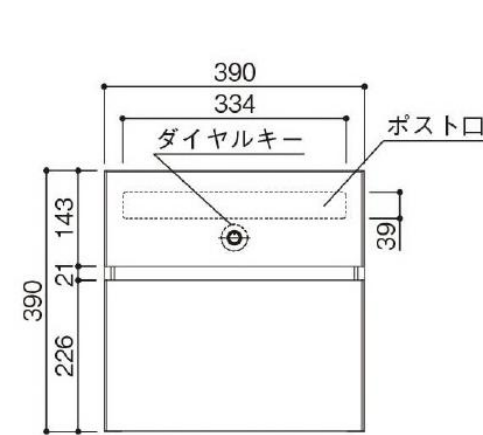

エクステリアポストT10型

YKK
ap

前入れ／前出しタイプ

◆エクステリアポストT10型

B7: カームブラック

H2: プラチナステン

W7: ハニーチェリー

YF: キャラメルチーク

Z9: ショコラウォールナット

W6: 桑炭

前入れ・前出し、ダイヤルキー付きタイプ
寸法図: 縮尺1/15 (単位mm)

※商品の色は、印刷の特性上、実物と多少異なる場合がありますのでご了承ください。

Style

Exterior