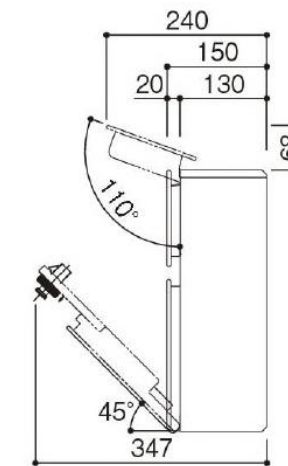

エクステリアポストT10型

YKK
ap

前入れ／前出しタイプ

◆エクステリアポストT10型

B7: カームブラック

H2: プラチナステン

W7: ハニーチェリー

YF: キャラメルチーク

Z9: ショコラウォールナット

W6: 桑炭

前入れ・前出し、ダイヤルキー付きタイプ
寸法図: 縮尺1/15 (単位mm)

※商品の色は、印刷の特性上、実物と多少異なる場合がありますのでご了承ください。

Style

Exterior